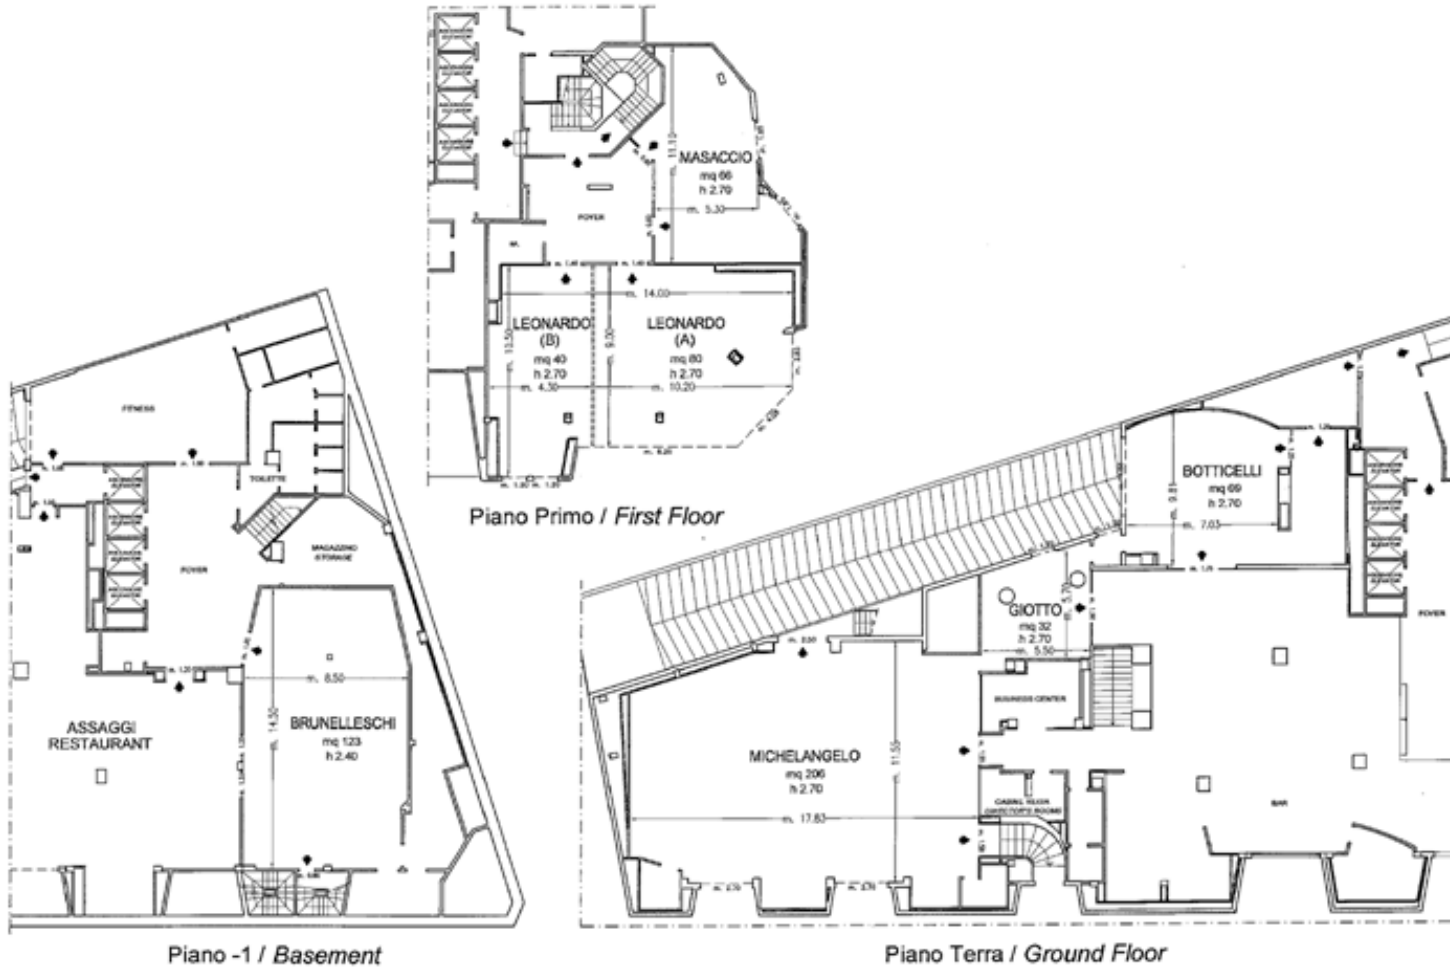

Michelangelo

FIRENZE

◆ Uscite di sicurezza / Emergency Exits

--- Finestre / Windows

..... Pareti mobili / Modular Walls

□ Colonne / Columns