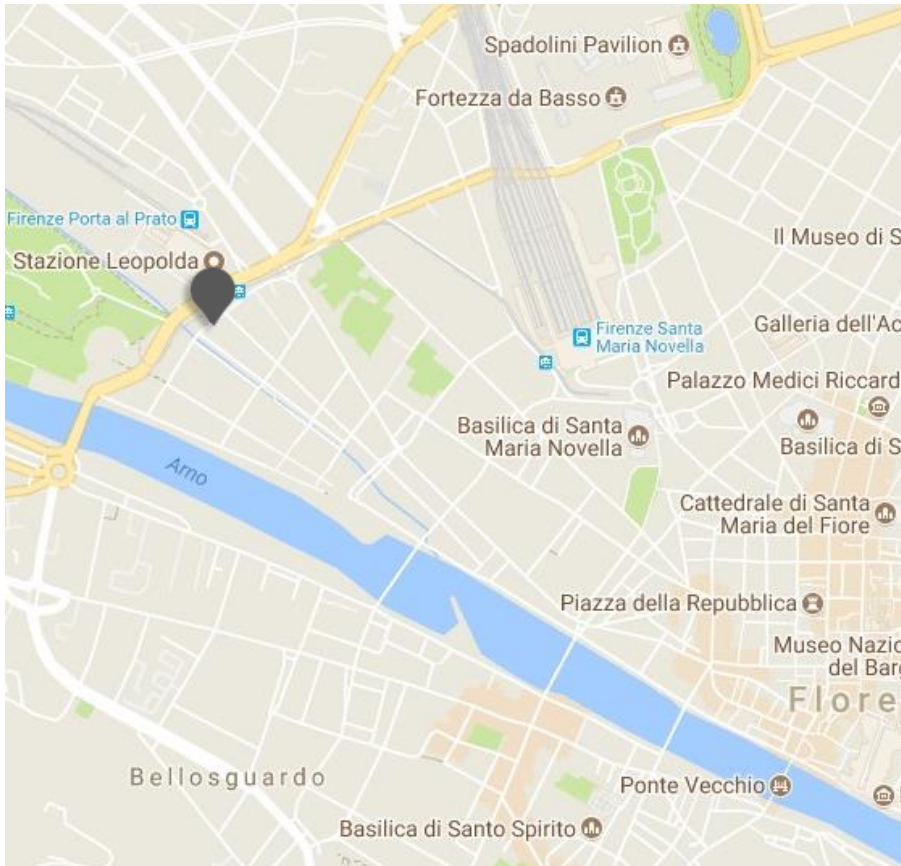

# Michelangelo

FIRENZE

## *Stile moderno unito al glamour fiorentino*

Proprio come Firenze, la meravigliosa città in cui è situato, l'hotel Michelangelo unisce stile classico ed eleganza contemporanea. Bastano pochi passi per ritrovarsi a passeggiare sul Lungarno e ammirare le splendide vedute della città e il magnifico Ponte Vecchio.

## Location

Un angolo prezioso di Firenze, a pochi passi dalla riva dell'Arno e dai monumenti più famosi. Vicino al centro espositivo della Stazione Leopolda